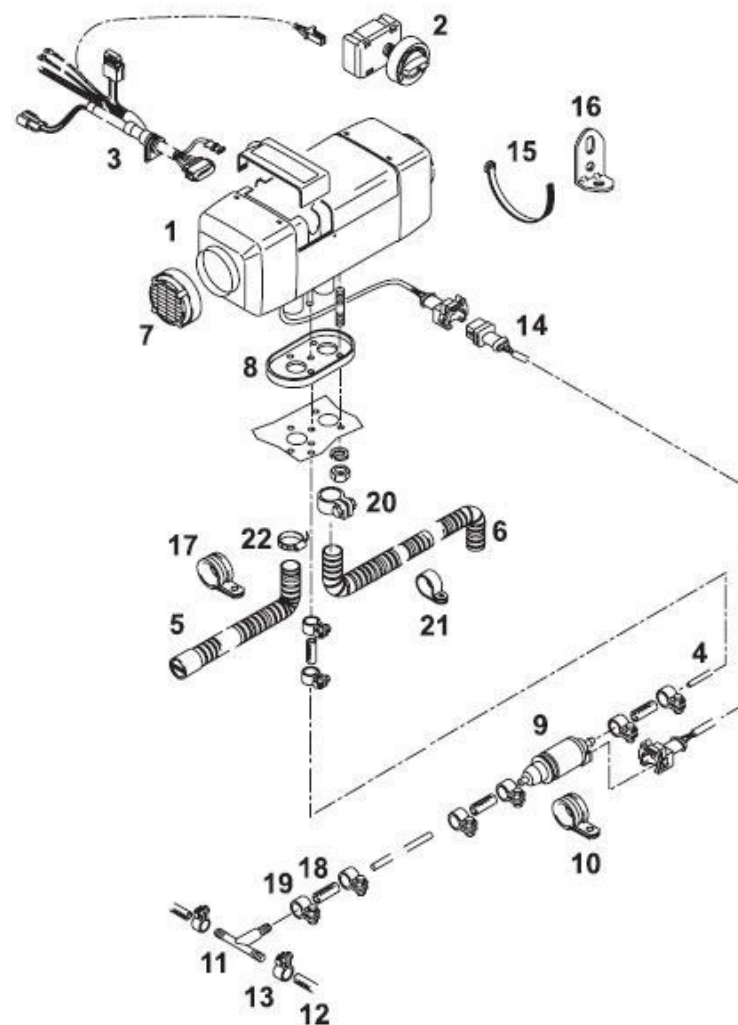

Комплект поставки отопителя Air Top 3500 (Дизель, 12 В) идент № 90381С

№ на рис.	К-во	Наименование	Идент. №
1	1	Отопитель Air Top 3500 , 12 В, (включая блок управления)	92049D*
3	1	Жгут проводов	89634E
4	1	Топливный шланг (Ø вн 2 мм / Ø нар 5 мм), L = 5 м	20688А
5	1	Воздухозаборный шланг PАР Ø вн 25, L = 650	90416С
6	1	Гибкая труба (нерж. сталь) Ø вн 25; L = 1100	91523А
7	1	Дефлектор Ø 90 мм	89141*
8	1	Прокладка резиновая, термостойкая	89291С*
	1	Состав пакета с органом управления	83052В
2	1	Модуль органа управления	83051С
	1	Лимб	82423В*
	1	Рукоятка органа управления	82421А*
	1	Состав пакета для монтажа топливного насоса	90380В
9	1	Топливный насос (12 В)	9012868С (89372)
	1	Демпфер (М6)	1310378А
10	1	Хомут монтажный Ø 35 мм	21499А
	2	Шайба-гровер Ø 7 мм	152560*
	2	Гайка М6	1303817*
	1	Состав пакета для монтажа топливозаборника	31277В
11	1	Тройник топливный 8x5x8	9001344В
12	2	Топливный шланг соединительный 7.5 x 12.5, L = 70 мм	462535
13	4	Хомут Ø 12	379670 (1310763)
	1	Состав пакета для подключения топливного насоса	
14	1	Электрический жгут	85013В
	1	Корпус разъёма (гнездо)	85002
	1	Корпус разъёма (штекер)	84995*
	2	Уплотнение клемное	9011627 (32099)
	2	Клемма (папа)	32111*
	1	Состав большого монтажного пакета	91630А*
15	15	Пластиковые стяжки L = 178, В = 5.3	1301888*
16	2	Уголок	242780