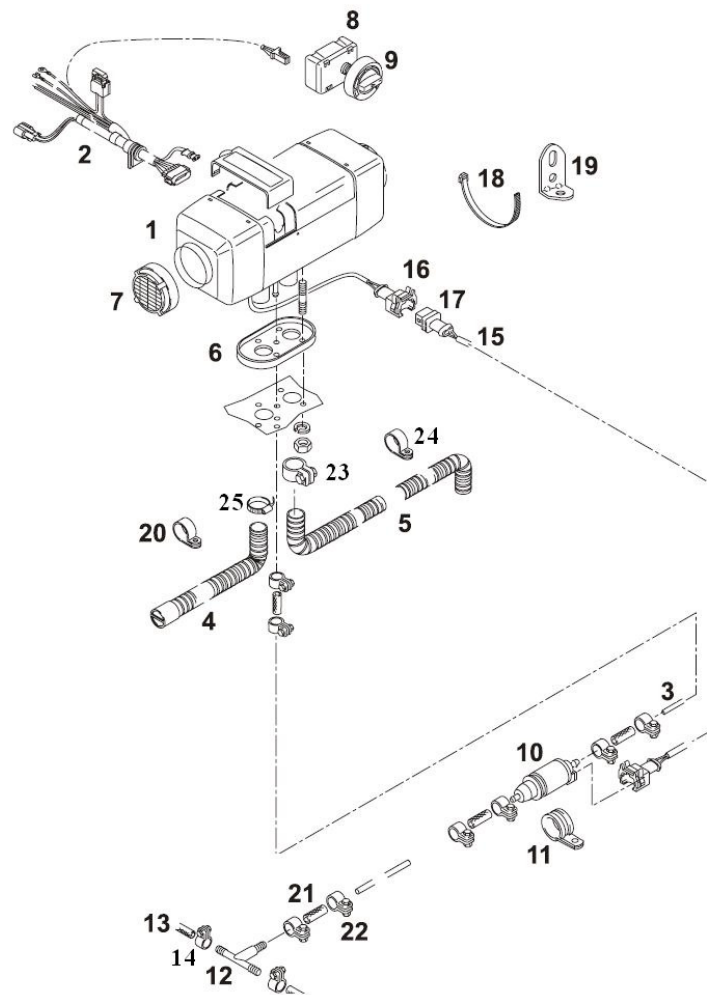

Комплект поставки отопителя Air Top 3500 ST (Дизель, 12 В) идент № 9008944А

№ на рис.	К-во	Наименование	Идент. №
1	1	Отопитель Air Top 3500 ST , 12 В, (включая блок управления)	9003945С*
2	1	Жгут проводов	9004312В
3	1	Топливный шланг (Ø вн 2 мм / Ø нар 5 мм), L = 5 м	20688А
4	1	Воздухозаборный шланг PАР Ø вн 25, L = 650	90416С
5	1	Гибкая труба (нерж. сталь) Ø вн 25; L = 1100	91523А
6	1	Прокладка резиновая, термостойкая	89291С*
	2	Состав пакета с дефлектором	1310581А*
7	1	Дефлектор Ø 90 мм	89141А*
	1	Состав пакета с органом управления	83052В
8	1	Модуль органа управления	83051С
9	1	Лимб	82423В*
	1	Рукоятка органа управления	82421А*
	1	Состав пакета для монтажа топливного насоса	90380В*
10	1	Топливный насос (12 В)	9012868С (89372)
	1	Демпфер (М6)	1310378А
11	1	Хомут монтажный Ø 35 мм	21499А
	2	Шайба-гровер Ø 7 мм	152560*
	2	Гайка М6	1303817*
	1	Состав пакета для монтажа топливозаборника	31277В
12	1	Тройник топливный 8x5x8	9001344В
13	2	Топливный шланг соединительный 7.5 x 12.5, L = 70 мм	462535
14	4	Хомут Ø 12	379670 (1310763)
	1	Состав пакета для подключения топливного насоса	85013В
15	1	Электрический жгут L=7000 мм	85013В
16	1	Корпус разъёма (гнездо)	85002
17	1	Корпус разъёма (штекер)	84995*
	2	Уплотнение клемное	9011627 (32099)
	2	Клемма (папа)	32111*
	1	Состав большого монтажного пакета	91630А*
18	15	Пластиковые стяжки L = 178, В = 5.3	1301888*
19	2	Уголок	242780
20	1	Хомут монтажный Ø 35 мм	21499А