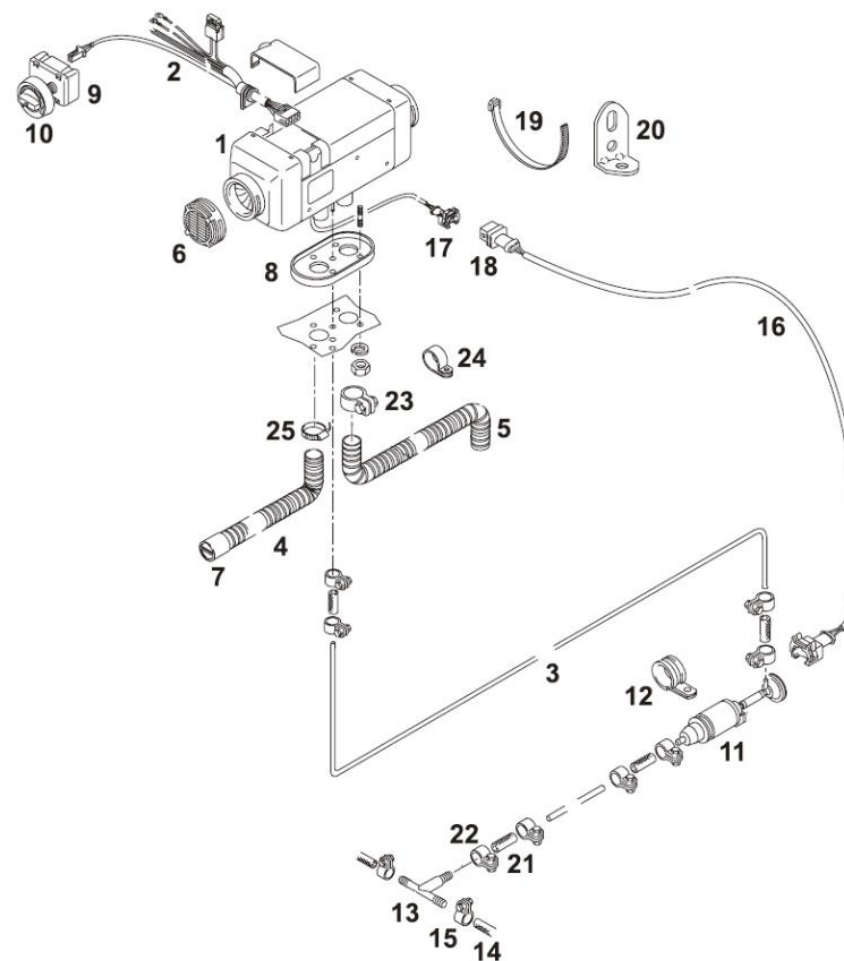

Комплект поставки отопителя Air Top 2000 ST (Дизель, 12 В) идент № 9008321С

№ на рис.	К-во	Наименование	Идент. №
1	1	Отопитель Air Top 2000 ST, 12 В, дизель (включая блок управления)	9012942А*
2	1	Жгут проводов	9003696G
3	1	Топливный шланг (Ø вн 2 мм / Ø нар 5 мм), L = 5 м	20688А
4	1	Воздухозаборный шланг PАР Ø вн 22, L = 800	83174
5	1	Гибкая труба (нерж. сталь) Ø вн 22; L = 700	400688
	1	Состав пакета с дефлектором	1310532А*
6	2	Дефлектор Ø 60 мм	67492А*
7	1	Насадка на трубу забора воздуха	29516В
8	1	Прокладка резиновая, термостойкая	29620А*
	1	Состав пакета с органом управления	83052В
9	1	Модуль органа управления	83051С
10	1	Лимб	82423В*
	1	Рукоятка органа управления	82421А*
	1	Состав пакета для монтажа топливного насоса	85567А*
11	1	Топливный насос (12 В) Дизель	85106В
	1	Демпфер (М6)	1310378А
12	1	Хомут монтажный Ø 35 мм	21499А
	2	Шайба-гровер Ø 7 мм	152560*
	2	Гайка М6	1303817*
	1	Состав пакета для монтажа топливозаборника	31277В
13	1	Тройник топливный 8х5х8	9001344В
14	2	Топливный шланг соединительный 7.5 x 12.5, L = 70 мм	462535
15	4	Хомут Ø 12	379670 (1310763)
	1	Состав пакета для подключения топливного насоса	85013В
16	1	Электрический жгут L=7000 мм	85013В
17	1	Корпус разъёма (гнездо)	85002
18	1	Корпус разъёма (штекер)	84995*