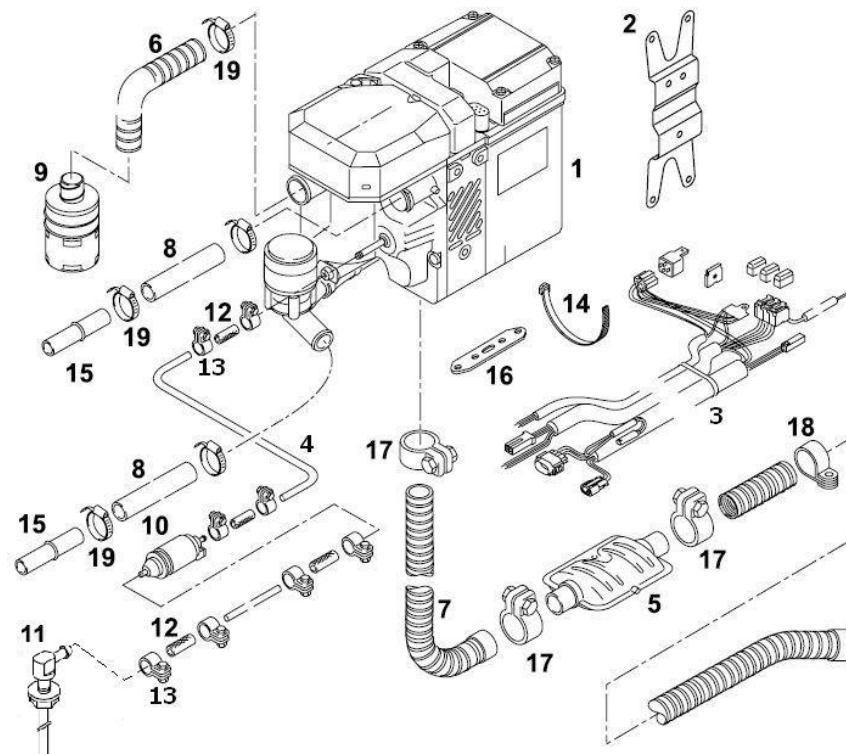

Комплект поставки отопителя Termo Top E (бензин) идент № 9015855A

№ на рис.	К-во	Наименование	Идент. №
1	1	Отопитель Termo Top E , 12 В, (включая циркуляционный насос и блок управления)	67958В
2	1	Кронштейн универсальный	87394В
3	1	Жгут проводов	9001080С
4	1	Топливный шланг (Ø вн 2 мм / Ø нар 5 мм), L = 5 м	20688А
5	1	Глушитель выхлопных газов	1300735В
6	1	Воздухозаборный шланг PАР Ø вн 21.5, L = 500	67762А
7	1	Гибкая труба (нерж. сталь) Ø вн 22; L = 1000	406503
8	1	Шланг Ø вн 20 / Ø нар 27; L = 2200	126840
9	1	Глушитель на воздухозаборе + хомут для крепления + инстр. по установке воздухозаборного глушителя	98141А
	1	Состав пакета для монтажа топливного насоса	28174В
10	1	Топливный насос	9012871В (19486)
	1	Демпфер (М6)	1310378А (462543)
	1	Хомут монтажный Ø 35 мм	21499А
	1	Корпус разъёма (гнездо)	85002
	2	Гайка М6	1303817*
	2	Уплотнение клеммное	9011627 (32099)
	2	Клемма (мама)	9011634В*
	1	Инструкция по подсоединению насос-дозатора	
	1	Состав пакета для монтажа топливозаборника	9015861А
11	1	Топливозаборник d 5 мм, L = 500 мм	1300823В* (98605)
12	5	Топливный шланг соединительный 4.5 x 10.5, L = 50 мм	484032
	2	Топливный шланг соединительный 7.5 x 12.5, L = 70 мм	462535
13	10	Хомут Ø 10	1310947 (330027)
	4	Хомут Ø 12	379670 (1310763)