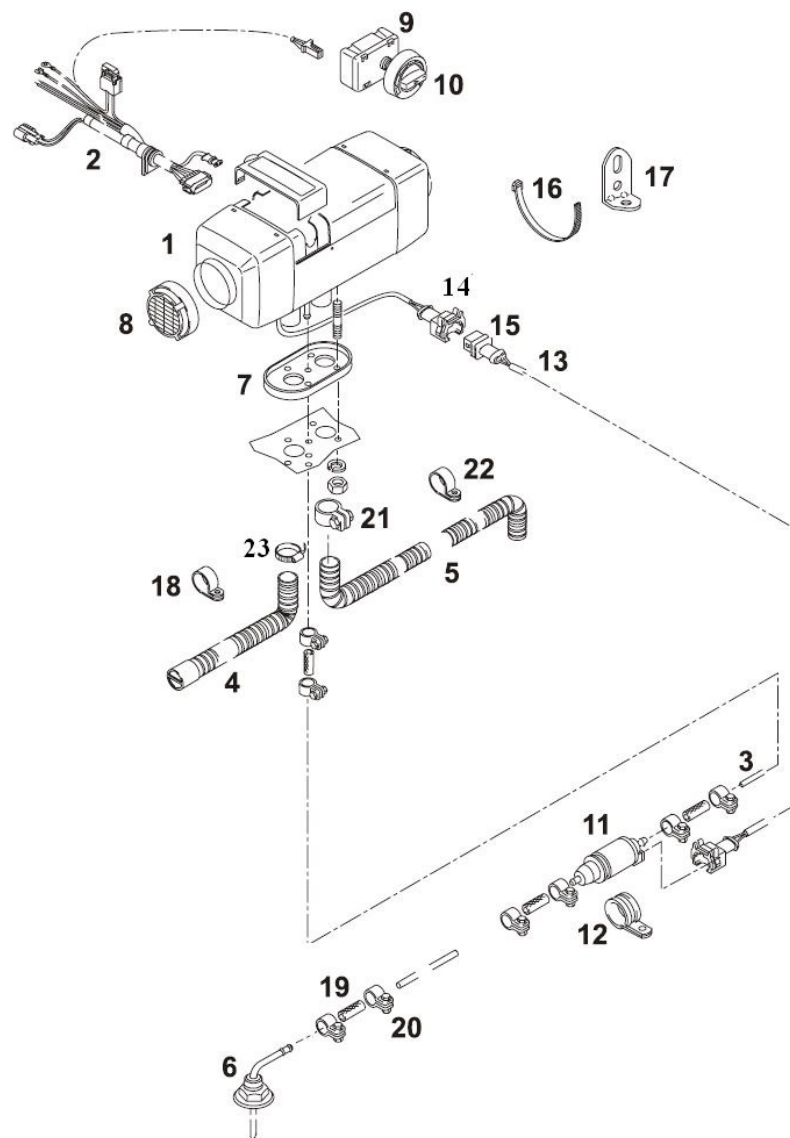

Комплект поставки отопителя Air Top 5000 ST (Дизель, 24 В) идент № 9008948А

№ на рис.	К-во	Наименование	Идент. №
1	1	Отопитель Air Top 5000 ST , 24 В, (включая блок управления)	90033397С*
2	1	Жгут проводов	9004312В
3	1	Топливный шланг (Ø вн 2 мм / Ø нар 5 мм), L = 8 м	87420А*
4	1	Воздухозаборный шланг PАР Ø вн 25, L = 650	90416С
5	1	Гибкая труба (нерж. сталь) Ø вн 25; L = 1100	91523А
6	1	Топливозаборник	35320А
7	1	Прокладка резиновая, термостойкая	89291С*
	2	Состав пакета с дефлектором	1310581А*
8	1	Дефлектор Ø 90 мм	89141А*
	1	Состав пакета с органом управления	83052В
9	1	Модуль органа управления	83051С
10	1	Лимб	82423В*
	1	Рукоятка органа управления	82421А*
	1	Состав пакета для монтажа топливного насоса	90379В*
11	1	Топливный насос (24 В)	9012869С (89373)
	1	Демпфер (М6)	1310378А
12	1	Хомут монтажный Ø 35 мм	21499А
	2	Шайба-гровер Ø 7 мм	152560*
	2	Гайка М6	1303817*
	1	Состав пакета для подключения топливного насоса	85013В
13	1	Электрический жгут L=7000 мм	85013В
14	1	Корпус разъёма (гнездо)	85002
15	1	Корпус разъёма (штекер)	84995*
	2	Уплотнение клеммное	9011627 (32099)
	2	Клемма (папа)	32111*
	1	Состав большого монтажного пакета	91630А*
16	15	Пластиковые стяжки L = 178, В = 5.3	1301888*
17	2	Уголок	242780
18	1	Хомут монтажный Ø 35 мм	21499А
19	4	Топливный шланг соединительный 4.5 x 10.5, L = 50 мм	484032
20	8	Хомут Ø 10	1310947 (330027)